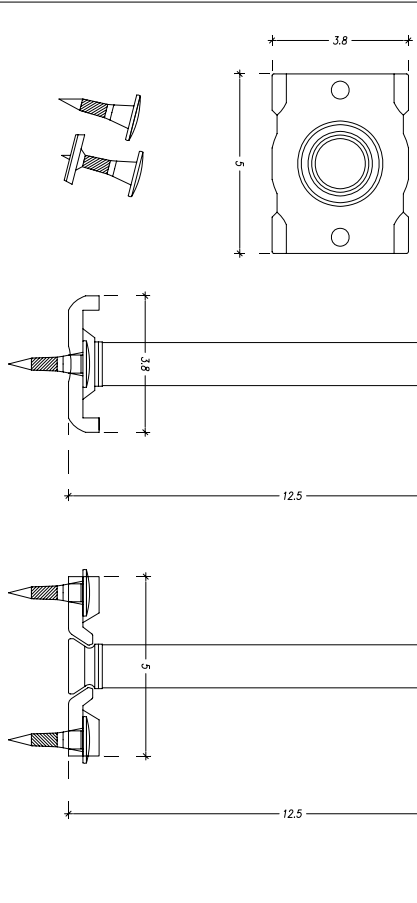

PARTICOLARE 4 SC. 1:5

SEZIONE Q-Q (PIANTA)

SEZIONE R-R (PIANTA)

PARTICOLARE CONNETTORE A PLOLO TIPO "CTF 12/125" PIASTRINA DI BASE 38x50 mm SC. 1:1

PARTICOLARE 5 SC. 1:5

SEZIONE Q-Q

SEZIONE K-K