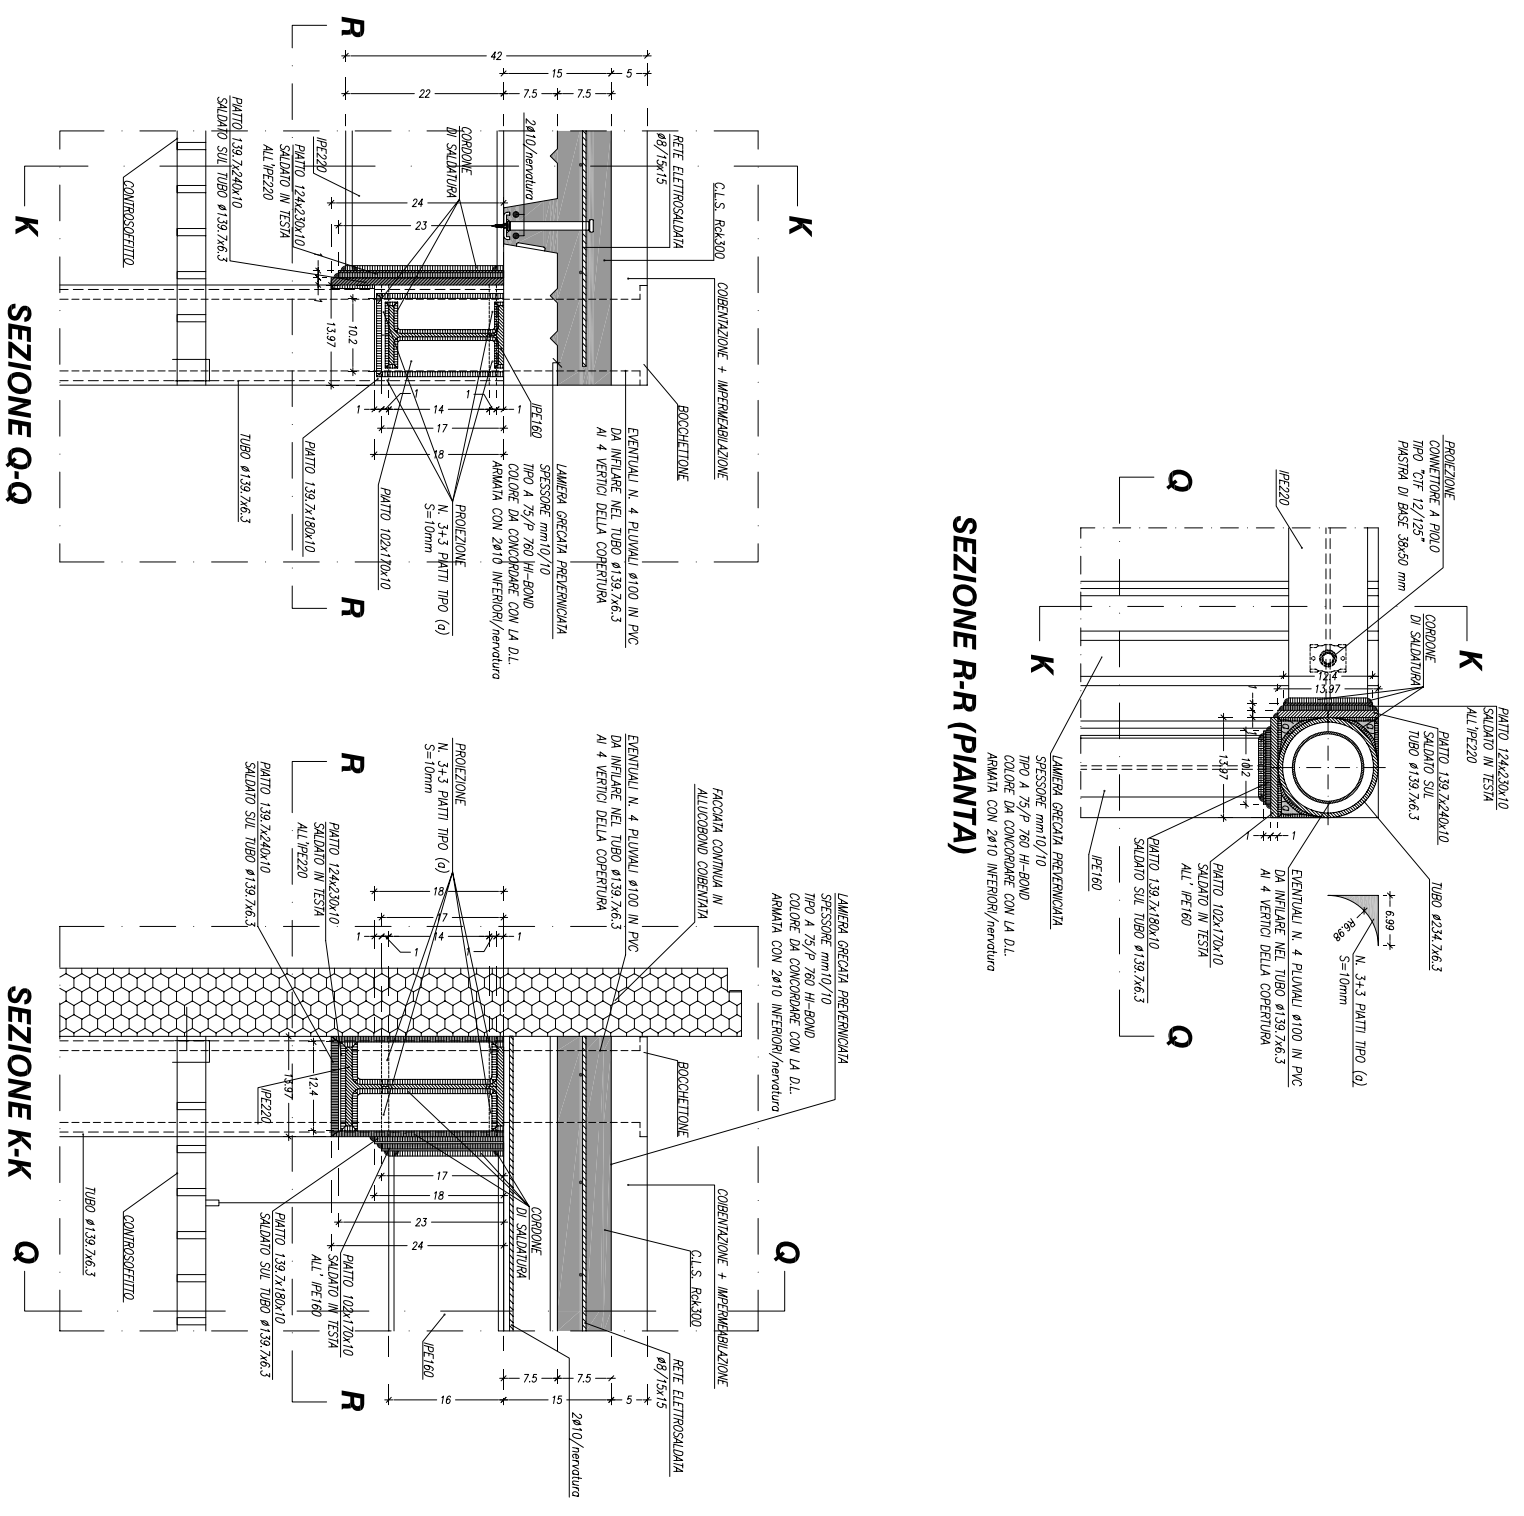

PARTICOLARE 4 SC. 1:5

SEZIONE Q-Q (PIANTA)

SEZIONE R-R (PIANTA)

PARTICOLARE CONNETTORE A PLOLO TIPO "CTF 12/125" PIASTRINA DI BASE 38x50 mm SC. 1:1

PARTICOLARE 5 SC. 1:5

SEZIONE Q-Q

SEZIONE K-K