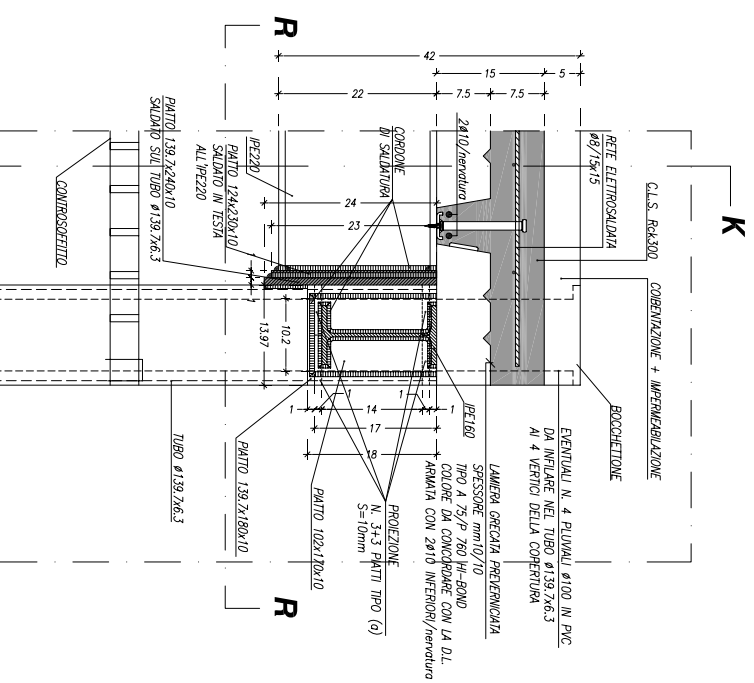

PARTICOLARE 4 SC. 1:5

SEZIONE Q-Q (PIANTA)

SEZIONE R-R (PIANTA)

PARTICOLARE CONNETTORE A PLOLO TIPO "CTF 12/125" PIASTRINA DI BASE 38x50 mm SC. 1:1

PARTICOLARE 5 SC. 1:5

SEZIONE Q-Q

SEZIONE K-K