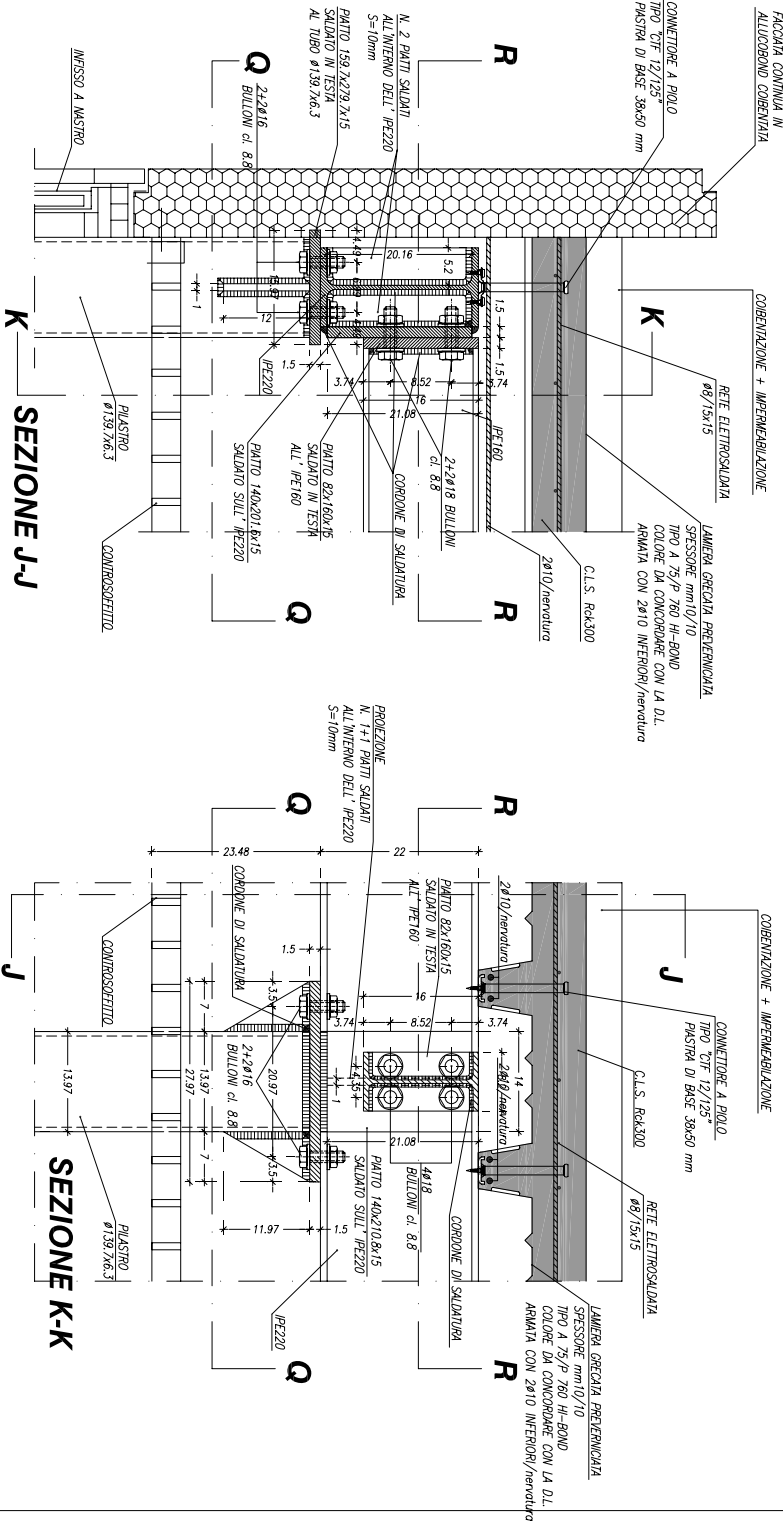

PARTICOLARE 4 SC. 1:5

SEZIONE Q-Q (PIANTA)

SEZIONE R-R (PIANTA)

PARTICOLARE CONNETTORE A PLOLO TIPO "CTF 12/125" PIASTRINA DI BASE 38x50 mm SC. 1:1

PARTICOLARE 5 SC. 1:5

SEZIONE Q-Q

SEZIONE K-K