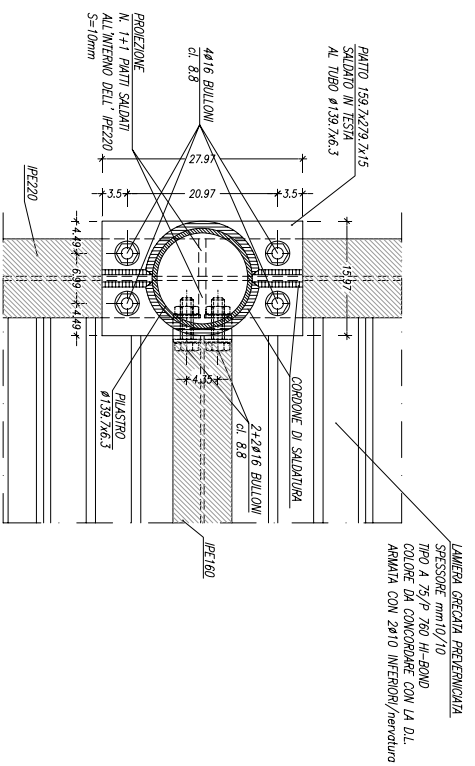

PARTICOLARE 4 SC. 1:5

SEZIONE Q-Q (PIANTA)

SEZIONE R-R (PIANTA)

PARTICOLARE CONNETTORE A PLOLO TIPO "CTF 12/125" PIASTRINA DI BASE 38x50 mm SC. 1:1

PARTICOLARE 5 SC. 1:5

SEZIONE Q-Q

SEZIONE K-K