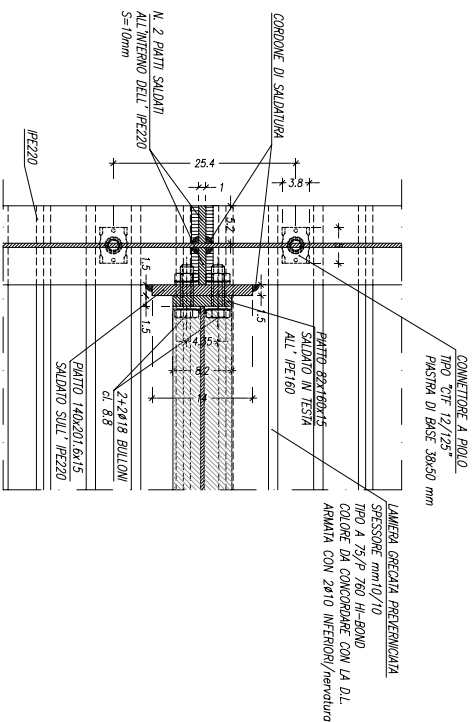

PARTICOLARE 4 SC. 1:5

SEZIONE Q-Q (PIANTA)

SEZIONE R-R (PIANTA)

PARTICOLARE CONNETTORE A PLOLO TIPO "CTF 12/125" PIASTRINA DI BASE 38x50 mm SC. 1:1

PARTICOLARE 5 SC. 1:5

SEZIONE Q-Q

SEZIONE K-K